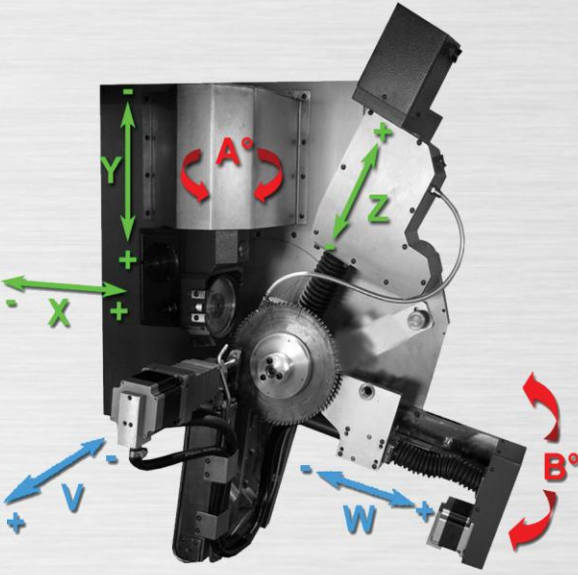

CNC-650

CNC Daire Testere İç ve Sırt Bileme Makinası
6-Eksen CNC Kontrollü

444 6 117

Türkiye'nin Her Yerinden

abm

Bileme Teknolojileri

CNC-650

- (X) Açma Eksen
- (Y) Bileme Eksen
- (Z) İtme Eksen
- (A) Kafa Döndürme Eksen
- (B) Sırt ve İç Bileme Açı Ayar Eksen
- (V) Sıkma Eksen
- (W) Testere Yanaştırma Eksen

Yüksek kaliteli mekanik bileşenler ve kolay kullanım alanı

GENEL ÖZELLİKLER

- 6 eksen CNC kontrol
- Tüm mekanik parçalarda sertlik ve korozyon direnci sağlayan CrNi kaplama
- Hızlı ayarlar için opsiyonel dokunmatik ekran.
- Hazır bileme programları.
- Ahşap ve metal endüstrisinde tüm diş formlarını tek çevirmede bileme imkanı.
- Farklı sırt yüzeyleri (sağ-sol-düz) için ayarlanabilen farklı bileme hızları.
- Maksimum $\varnothing 650$ mm daire testere dış çapı.
- Mikrostep motorlu sıkma ile otomatik tork, soğutmalı testerelede otomatik sıkma açma mesafesi ve diş merkezleme için otomatik et kalınlık ayarı.
- Trapez formunda bağımsız olarak Tepe Geniřliđi ve Yükseklik Farkı Ayarlayabilme
- Sevis sıklıđını azaltan ve makine ömrünü arttıran merkezi otomatik yağlama.
- Saf yağ ile çalışmaya hazır standart donanım.
- Kullanıcı dostu program arayüzleri ile kolay kullanım.
- Güçlü makine tabanı üzerine kurulu ergonomik kabin.

TEKNİK ÖZELLİKLER

- Daire Testere Dış Çapı $\varnothing 100-650$
- Delik Çapı $\varnothing 12\text{mm}$ 'den itibaren
- Et Kalınlıđı Maksimum 6mm
- Diş Adımı Maksimum 100mm
- Bileme Açısı $(-10^\circ) - (+30^\circ)$
- Kafa Döndürme Açısı $+45^\circ$
- Bileme Taşı Dış Çapı $\varnothing 125\text{mm}$
- Bileme Taşı Delik Çapı $\varnothing 32\text{mm}$
- Soğutma Motoru Pompa Kapasitesi ~ 50 lt/dk.
- Soğutma Tankı Kapasitesi ~ 110 lt
- Toplam Güç $\sim 3.5\text{kW}$
- Net/Brüt Ağırlık 895/950 kg
- Ölçüler 130*200*200cm